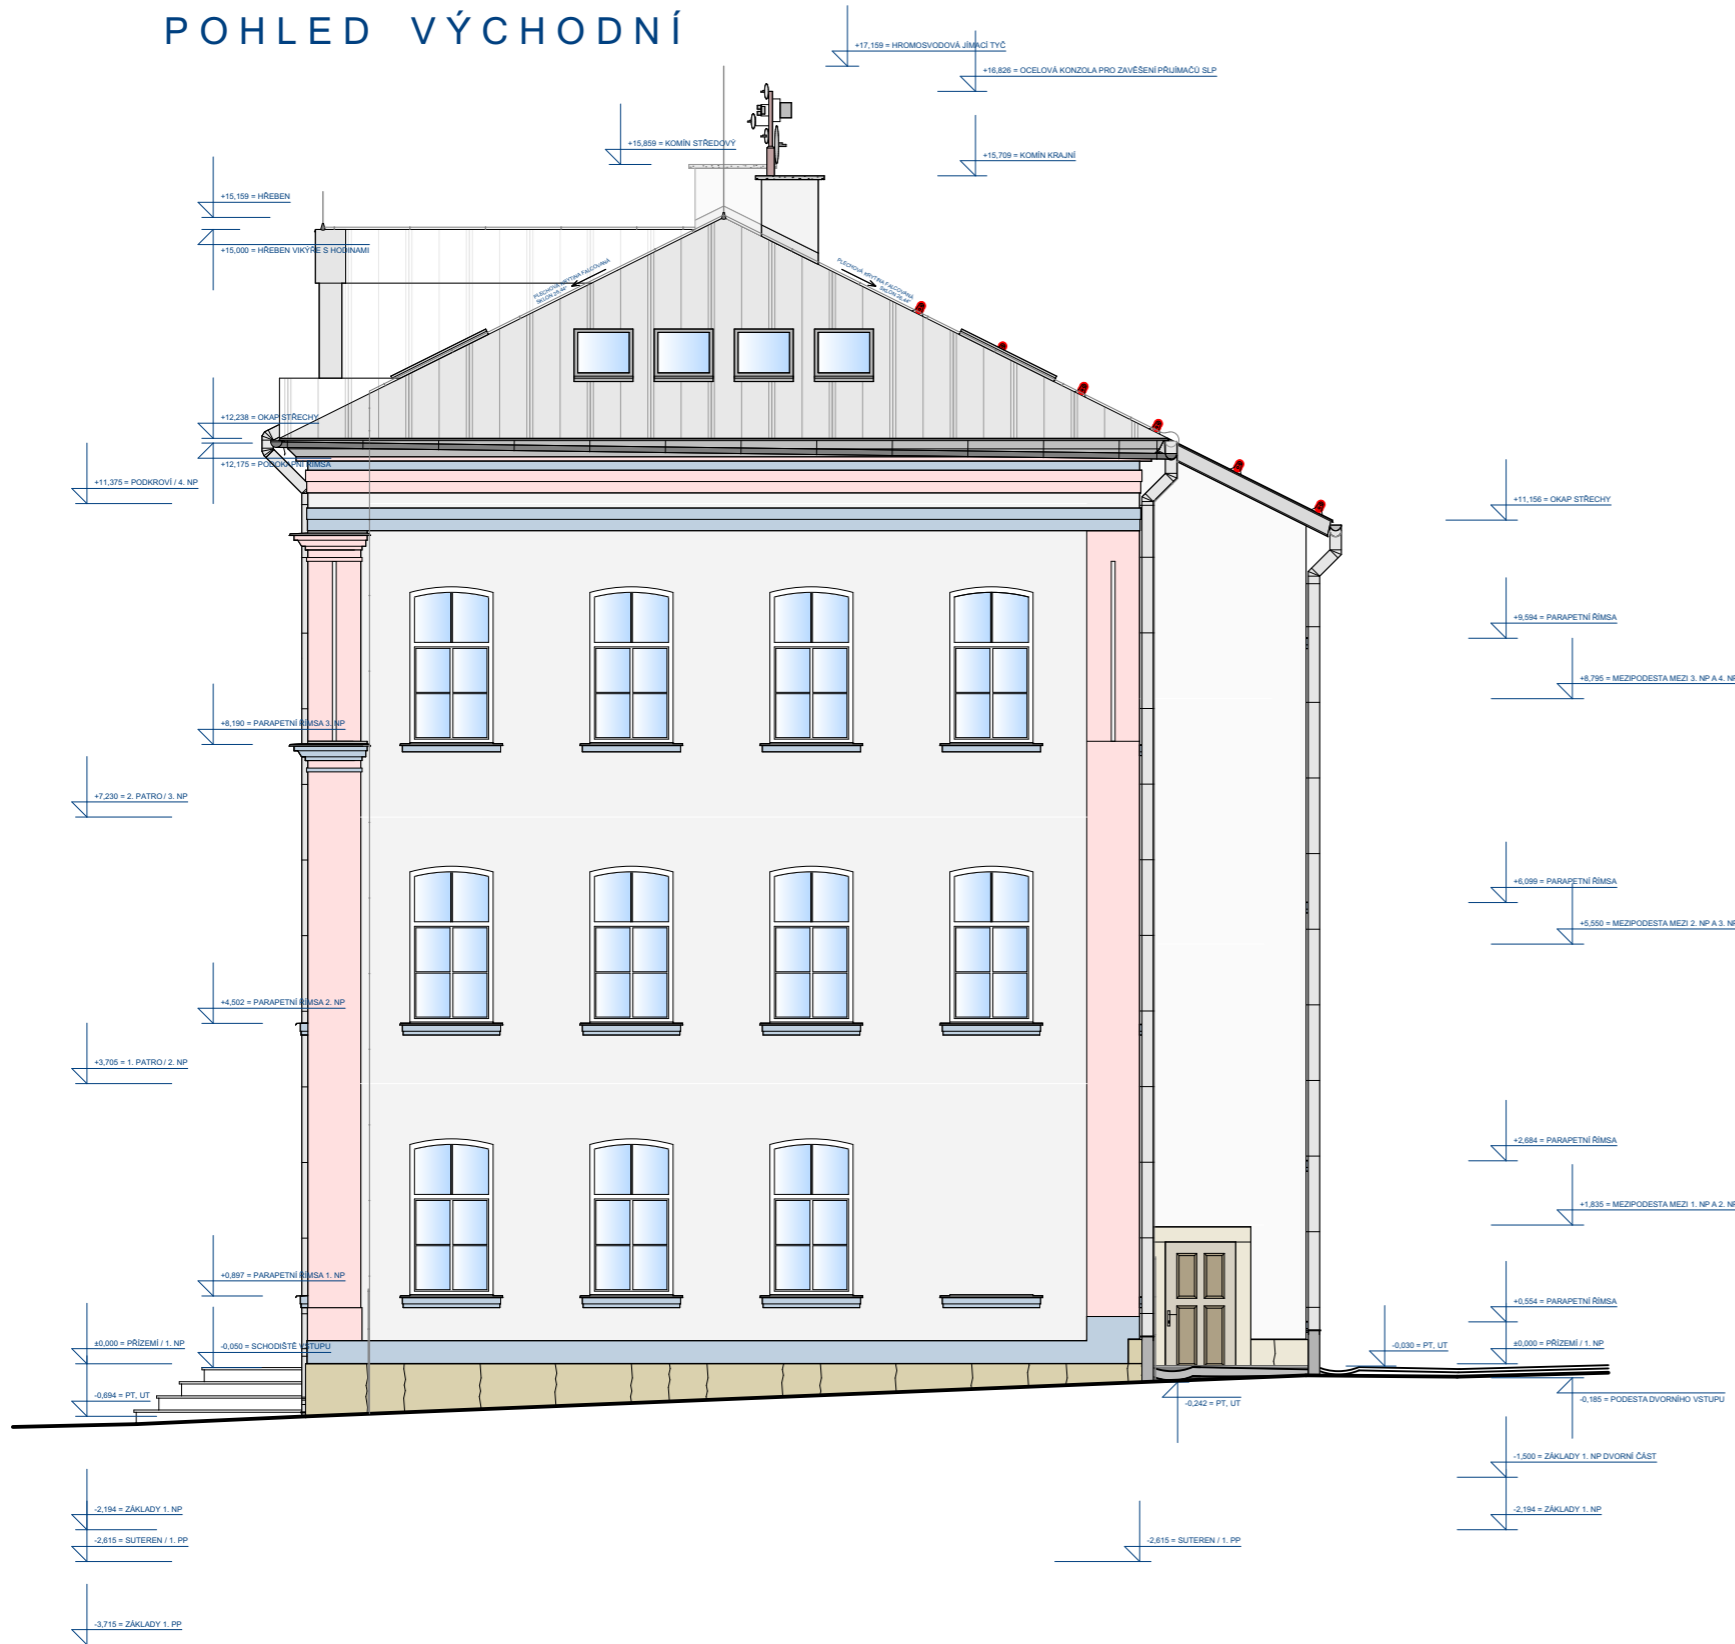

POHLED VÝCHODNÍ

ZODP. PROJEKTANT	VYPRACOVAL	KRESLIL	KONTRLOVAL	LHOTA - Stavitelství, 468 25 Zásada 311 IČ: 120 45 357 e-mail: lhota-stavitelstvi@volny.cz Tel: +420 602 345 437; +420 606 659 043	
ING. VÍT LHOTA	ING. VÍT LHOTA	ING. VÍT LHOTA	BOHUMIL LHOTA		
MÍSTO STAVBY : Č.P. 600, ST.P.Č. 1 / 1, K.Ú. SMRŽOVKA, S.Ú. SMRŽOVKA					
INVESTOR : MĚSTO SMRŽOVKA, NÁM. T.G.MASARYKA Č.P. 600, SMRŽOVKA, PSČ 46851				FORMÁT :	2x A4
REALIZACE VÝTAHU A REKONSTRUKCE NAVAZUJÍCÍCH PROSTOR INTERIÉRU BUDOVY MĚSTSKÉHO ÚŘÁDU SMRŽOVKA				DATUM :	ČERVENEC 2023
				MĚŘÍTKO :	1 : 100
				ÚČEL :	DSS
STÁVAJÍCÍ STAV - POHLED VÝCHODNÍ				Č. VÝHOT.	Č. VÝKR. S-13